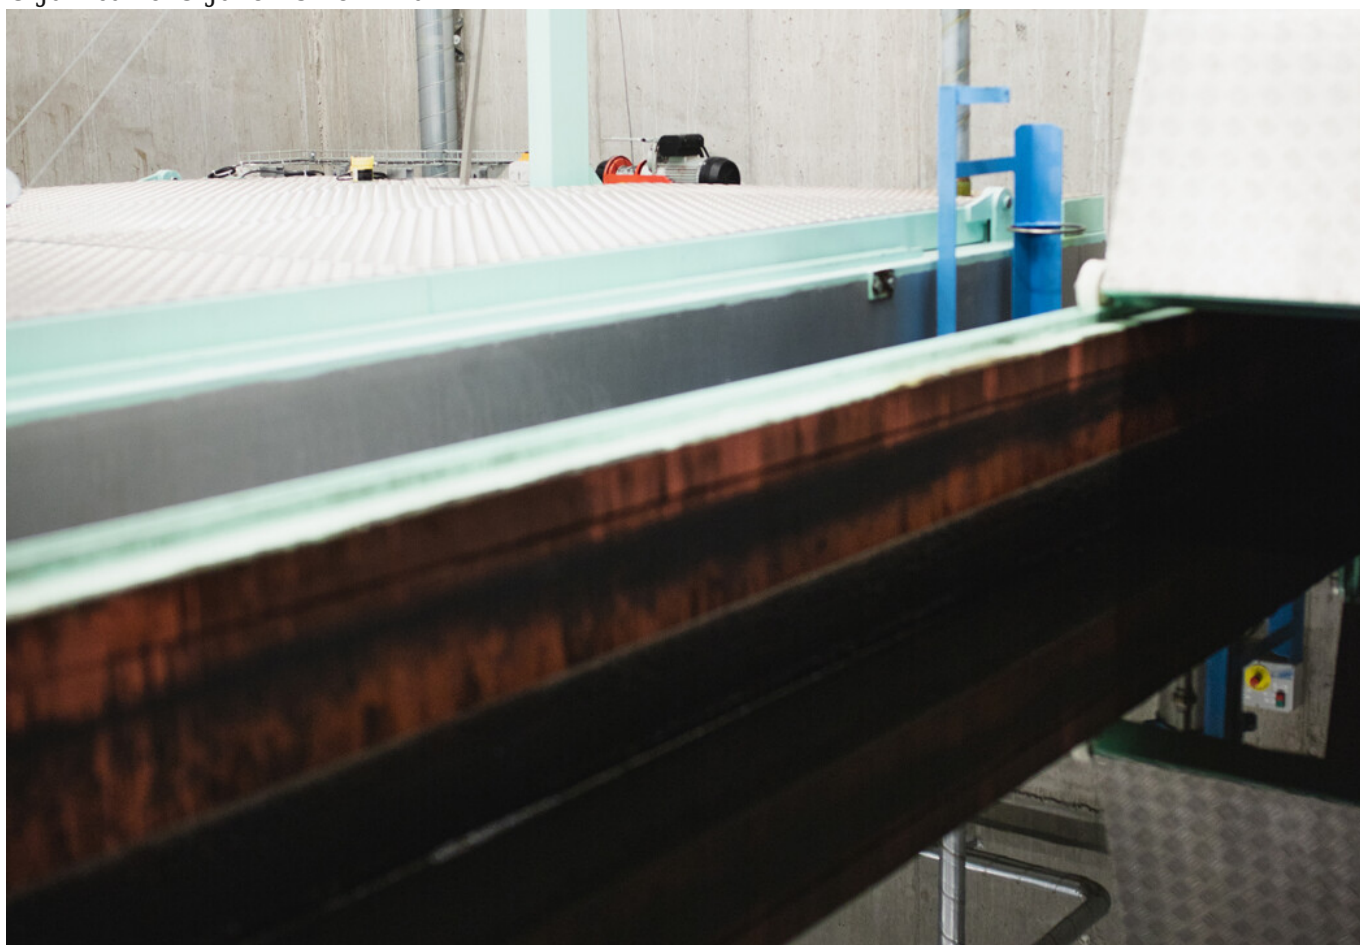

Tangi á Oljureinsiverkinum