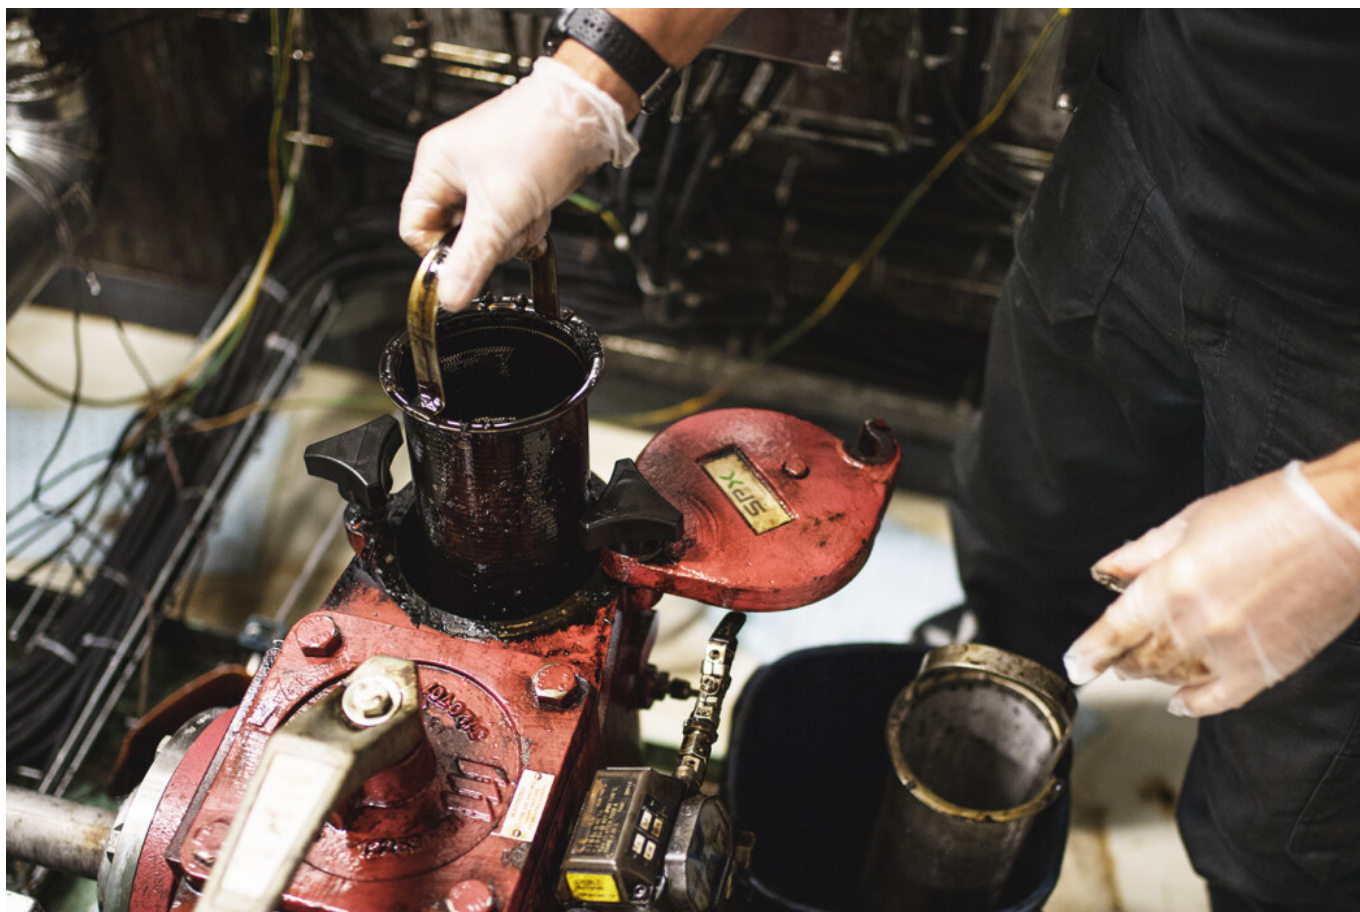

Oljufiltur á Oljureinsiverkinum